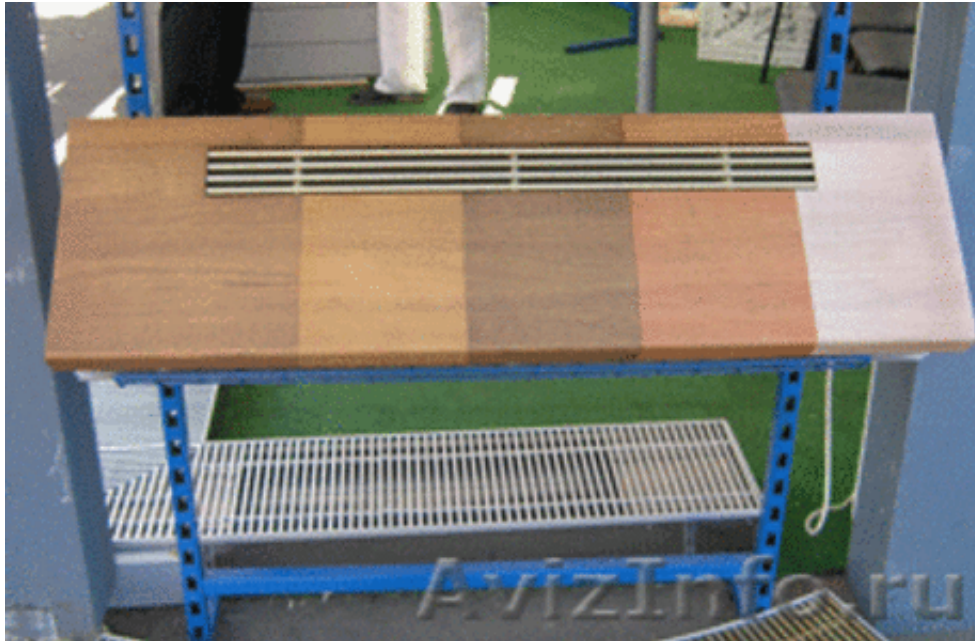

ВСТРАИВАЕМЫЕ В ПОДОКОННИК КОНВЕКТОРЫ

Казань, Россия

Что бы не потело окно и было много свободного места для этого используют Парпетные конвекторы EVA (встраиваемые в подоконник, оконный парапет) позволяют сэкономить место под окном и встроить отопительный прибор непосредственно в подоконник. Модели парапетных конвекторов EVA изготавливаются с применением тангенциальных вентиляторов, позволяющих достичь необходимую тепловую отдачу. В стоимость таких конвекторов входит подоконник, выполненный из натурального дуба.